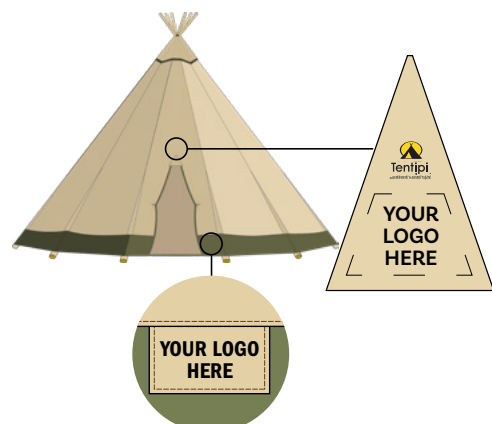

5. Co-branding

Löstagbara, co-brandade tygstycken som du kan trycka din egen logga på. De fästs ovanpå Tentipis logotyp ovanför den blixtlåsförsedda dörren på tältets insida och brandcertifikatet på tältets utsida.

CIRRUS™ 72, 40, 28, 20	Pris per tält
Co-branding	640 SEK