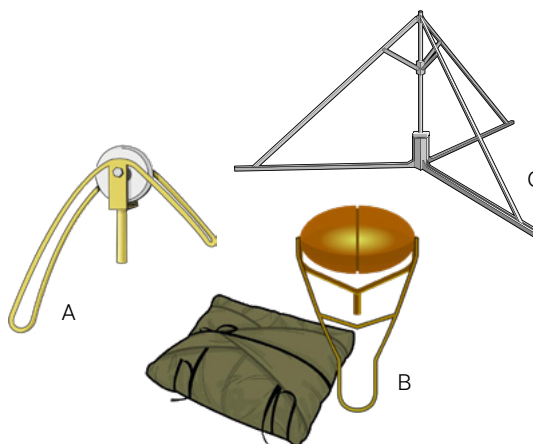

9. Verktyg för tältresning

För att resa Cirrus behövs något av följande verktyg.

- A. Dukresningssats, om tältet inte ska monteras upp och ned flera gånger per år.
- B. SmartPitch dukresningssats där utrymmet är begränsat eller för att minska den fysiska arbetsbelastningen.
- C. Tältresare Viking där det inte går att använda en lång steg.

STRATUS® 72	Pris
Dukresningssats	1 476 SEK
SmartPitch™ dukresningssats	2 440 SEK
SmartPitch™ kombipåse	2 400 SEK
Tältresare Viking	16 800 SEK

10. Reservdelar och reparationer

Man kan beställa varje komponent separat, ner till minsta låspris. Prata med din säljkontakt för pris. För att laga mindre revor och skador på duken, välj vår Reparationssats för Eventtduk.

REPARATION	Pris
Reparationssats för Eventtduk	920 SEK

11. Utbildning och support

*Detaljerade instruktioner för hur man monterar och använder alla våra Eventtält (singeluppställningar) och WallFlex-systemet.

**Service framtagen för uthyrare och andra som bygger mer komplexa konfigurationer av sammankopplade tält. Detaljerade instruktioner för hur man bygger på ett sätt som är säkert för byggteamet, evenemangsbesökarna och produkterna.

***Professionell utbildning på plats ger företaget och de anställda som skall jobba med Tentipis produkter möjlighet att i praktiken lära känna produkterna och hur de ska hanteras.

Tentipi Library™	Authentic Nordic Tipis™ Association (ANTA)	Teknisk support	Utbildningsprogrammet FieldReady™ 1*	Utbildningsprogrammet FieldReady™ 2**	Verktyg för planskisser	Utbildning på plats***
GRATIS	GRATIS	GRATIS Obegränsad telefon- och e-postsupport	GRATIS (FRTP 1, på engelska) Åtkomst on-line och papperskopia	15 000 SEK (FRTP 2, på engelska) Åtkomst on-line och papperskopia	Inkluderat i utbildningsprogrammet FieldReady 2 (FRTP 2)	6 500 SEK/dag Dina tältkåtor, din personal, hos dig, per dag exklusive resekostnader och uppehålle