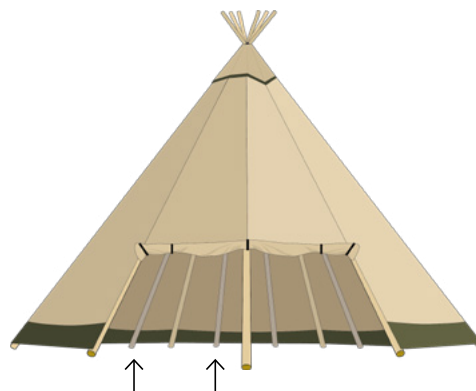

2. Sekundärstängsats

Finns endast till Cirrus 72. En sats består av 18 sekundärstänger. I hård vind spelar de en avgörande roll genom att reducera rörelser i tältduken och de ger högre tålighet mot vind och snölast. De förhöjer dessutom det estetiska intrycket. En sats ingår som standard i Cirrus 72 men kan väljas bort om tältkåtan står i skyddat läge.

CIRRUS™ 72	Pris per sats
Sekundärstängsats	Avdrag 5 680 SEK