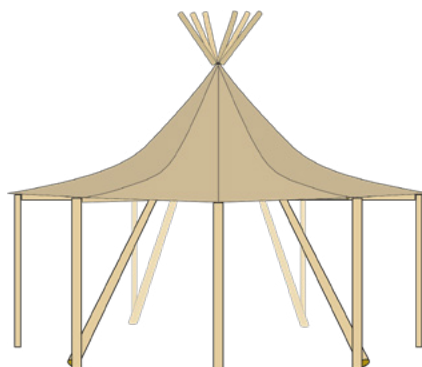

2. Veggstänger

För extra stabilitet kan du komplettera med stänger vid vägganslutningarna. 1:a väggen behöver 3 stänger, 2 väggar behöver 5 stänger, 3 väggar behöver 7 stänger, 4 väggar behöver 8 stänger. Spikar till väggstängerna ingår i tältet. Tillval endast för Nimbus 23.

VÄGGSTÄNGER	1 st	3 st	5 st	7 st	8 st
NI 23 Veggstäng	640 SEK	1 920 SEK	3 200 SEK	4 480 SEK	5 120 SEK