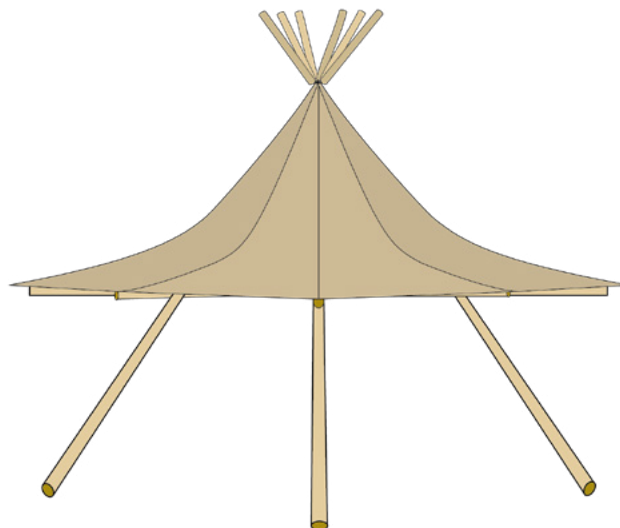

NIMBUS™

KÖPGUIDE OCH PRISLISTA 2025

Nimbus™

Nimbus 23 inkluderar tältduk, NI 23 stångsats Pro, toppstänger och monteringsatts. Du kan lägga till canvasväggar, fönsterväggar, NI 23 väggstänger, en stormsäkerhetsatts, gardiner och olika inredningsartiklar. Canvas- eller fönsterväggar ingår inte.

Nimbus 16 inkluderar tältduk, NI 16 stångsats Pro och monteringsatts. Du kan välja att lägga till olika inredningsartiklar.

Alla priser är exklusive moms, frakt och emballage.

Tältväven, Comhex FR/P, är en högkvalitativ, flamskyddad bomull/ polyesterväv lämplig för offentliga tillställningar och privat bruk.

NIMBUS	Nimbus 23	Nimbus 16
Duksatts Comhex FR/P	37 160 SEK	25 840 SEK

1. Väggar med entré

Kombinera väggarna utifrån dina behov. Du behöver fyra väggsektioner för att täcka alla sidor. Väggar kan öppnas för att fungera som entré. Vi rekommenderar starkt att du lägger till väggstänger för en snygg och stabil uppställning. Priset är för en väggsektion. Tillval endast för Nimbus 23.