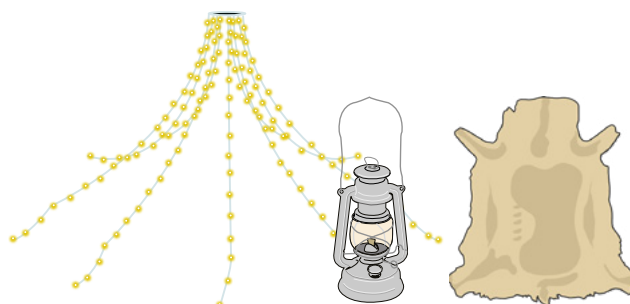

5. Inredning

Till ljusslingesystemet är strömadapter/dimmer inkluderad.

INREDNING	Pris/st
Ljusslingesystem 9x8 m	2 840 SEK
Renskin de luxe	1 680 SEK
Fotogenlampa	400 SEK