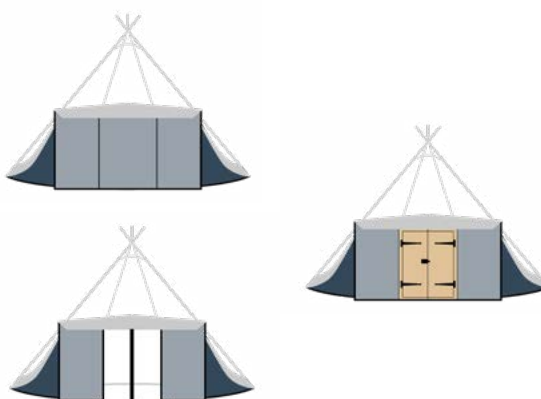

8. Cirrus täckt entré

Ett modulärt system av duk- eller fönsterväggar (PVC) och trädörrar som kan kombineras för att ge väderskydd, skapa extra utrymme och dagsljus. Diskutera bästa lösning för dig med din säljkontakt. Endast Cirrus 40.

CIRRUS TÄCKT ENTRÉ	Pris
Enkelväggssats, med täckdukar, avslutningsväggar, stänger och monteringsats	29 520 SEK
Enkelväggssats, naturvit	Tillägg 2 024 SEK
Trädörrar, gör-det-själv-ritningar för dörrar och dörrkarm	Gratis