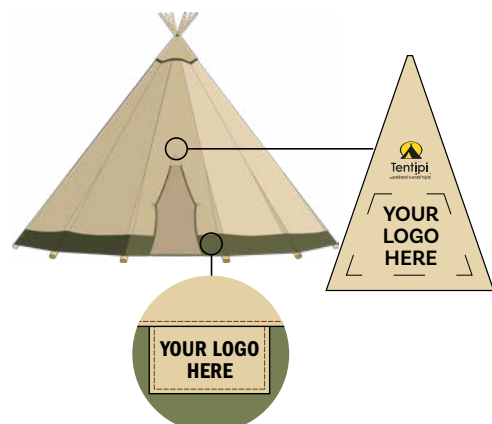

5. Co-branding

Löstagbara, co-brandade tygstycken som du kan trycka din egen logga på. De fästs ovanpå Tentipis logotyp ovanför den blixtlåsförsedda dörren på tältets insida och brandcertifikatet på tältets utsida.

CIRRUS™ 72, 40, 28, 20	Pris per tält
Co-branding	688 SEK