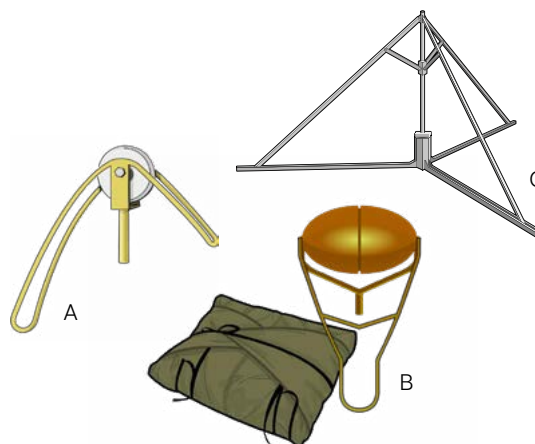

9. Verktyg för tältresning

För att resa Cirrus behövs något av följande verktyg.

- A. Dukresningssats, om tältet inte ska monteras upp och ned flera gånger per år.
- B. SmartPitch dukresningssats där utrymmet är begränsat eller för att minska den fysiska arbetsbelastningen.
- C. Tältresare Viking där det inte går att använda en lång steg.

CIRRUS™	Pris
Dukresningssats	1 476 SEK
SmartPitch™ dukresningssats	2 440 SEK
SmartPitch™ kombipåse	2 400 SEK
Tältresare Viking	16 800 SEK

10. Reservdelar och reparationer

Man kan beställa varje komponent separat, ner till minsta låspris. Prata med din säljkontakt för pris. För att laga mindre revor och skador på duken, välj vår Reparationssats för Eventtduk.

REPARATION	Pris
Reparationssats för Eventtduk	920 SEK

11. Utbildning och support

*Detaljerade instruktioner för hur man monterar och använder alla våra Eventtält (singeluppställningar) och WallFlex-systemet.

**Service framtagen för uthyrare och andra som bygger mer komplexa konfigurationer av sammankopplade tält. Detaljerade instruktioner för hur man bygger på ett sätt som är säkert för byggteamet, evenemangsbesökarna och produkterna.

***Professionell utbildning på plats ger företaget och de anställda som skall jobba med Tentipi produkter möjlighet att i praktiken lära känna produkterna och hur de ska hanteras.

Tentipi Library™	Authentic Nordic Tipis™ Association (ANTA)	Teknisk support	Utbildningsprogrammet FieldReady™ 1*	Utbildningsprogrammet FieldReady™ 2**	Verktyg för planskisser	Utbildning på plats***
GRATIS	GRATIS	GRATIS Obegränsad telefon- och e-postsupport	GRATIS (FRTP 1, på engelska) Åtkomst on-line och papperskopia	15 000 SEK (FRTP 2, på engelska) Åtkomst on-line och papperskopia	Inkluderat i utbildningsprogrammet FieldReady 2 (FRTP 2)	6 500 SEK/dag Dina tältkåtor, din personal, hos dig, per dag exklusive resekostnader och uppehålle