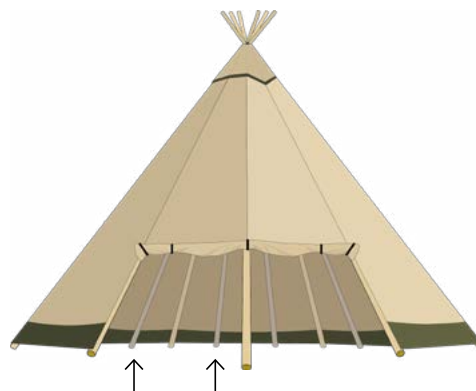

2. Sekundärstängsats

Finns endast till Cirrus 72. En sats består av 18 sekundärstänger. I hård vind spelar de en avgörande roll genom att reducera rörelser i tältduken och de ger högre tålighet mot vind och snölast. De förhöjer dessutom det estetiska intrycket. En sats ingår som standard i Cirrus 72 men kan väljas bort om tältkåtan står i skyddat läge.

CIRRUS™ 72	Pris per sats
Sekundärstängsats	Avdrag 6 000 SEK