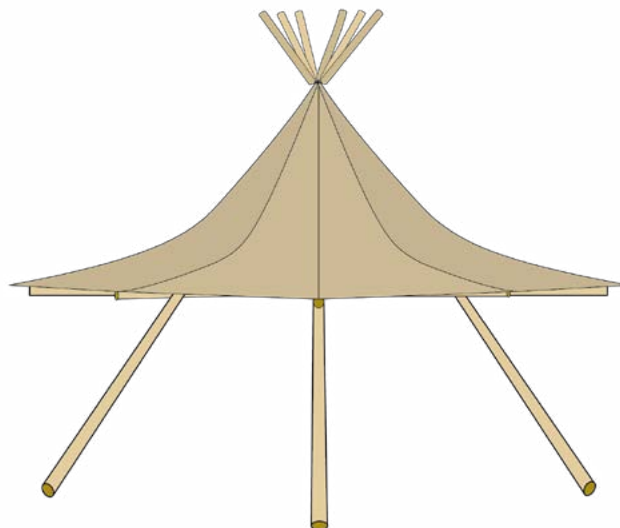

NIMBUS™

KÖPGUIDE OCH PRISLISTA 2026

Nimbus™

Nimbus 23 inkluderar tältduk, NI 23 Stångsats Pro, toppstänger och monteringsatts. Välj mellan den klassiska takduken eller SmokeVentduken med kaminrörsöppning, ventilationsmössa och myggnät. Du kan komplettera med fönsterväggar, väggstänger, stormsäkerhetsatts, fönstertäckare, gardiner och olika inredningsartiklar.

Nimbus 16 inkluderar tältduk, NI 16 Stångsats Pro och monteringsatts. Du kan välja att lägga till olika inredningsartiklar.

Alla priser är exklusive moms, frakt och emballage.

Tältväven, Comhex FR/P, är en högkvalitativ, flamskyddad bomull/polyesterväv lämplig för offentliga tillställningar och privat bruk.

NIMBUS	Nimbus 23	Nimbus 16
Duksatts Comhex FR/P	38 920 SEK	27 040 SEK
Duksatts Comhex FR/P, SmokeVent	40 760 SEK	Inte valbar
Duksatts Comhex FR/P	Inte valbar	31 120 SEK

1. Väggar med fönster

Kombinera väggarna utifrån dina behov. Du behöver fyra väggsektioner för att täcka alla sidor. Väggarna kan öppnas för att fungera som entré. Vi rekommenderar att du lägger till väggstänger för en snygg och stabil uppställning. Priset är för en väggsektion. Tillval endast för Nimbus 23.