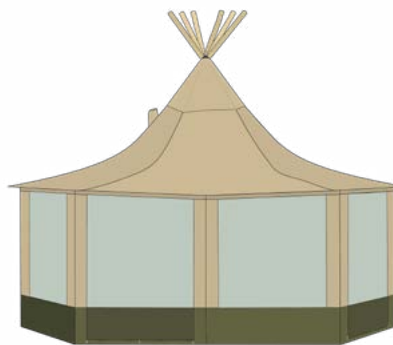

1. Väggar med fönster

Kombinera väggarna utifrån dina behov. Du behöver fyra väggsektioner för att täcka alla sidor. Väggarna kan öppnas för att fungera som entré. Vi rekommenderar att du lägger till väggstänger för en snygg och stabil uppställning. Priset är för en väggsektion. Tillval endast för Nimbus 23.

VÄGGAR	Nimbus 23	Nimbus 16
NI 23 Vägg (fönster), med monteringsatts	10 720 SEK	Inte valbar