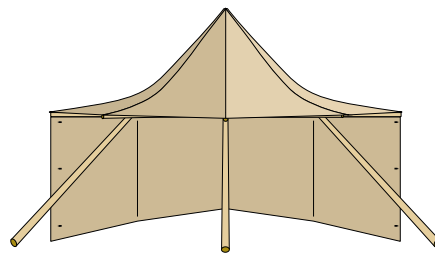

3. Vindskydd

Passar både Nimbus 16 och Nimbus 23. Varje panel täcker en fjärdedel av tältets omkrets.

VINDSKYDD	Nimbus 23	Nimbus 16
Nimbus vindskydd, en vägg	4 000 SEK	4 000 SEK