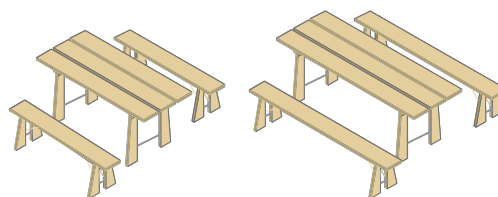

6. Möbler

Fällbara, stapelbara och stabila bord och bänkar av stavlimmat trä, tillverkade i Sverige. 200 har plats för upp till 8 personer och 150 har plats för upp till 6 personer. Ett set består av ett bord och två bänkar.

BORD & BÄNKAR	150	200
Fällbart bord	3 600 SEK	4 000 SEK
Fällbara bänkar	1 840 SEK	2 000 SEK
Rekommenderat antal set Nimbus 16	4	2
Rekommenderat antal set Nimbus 23	5	4