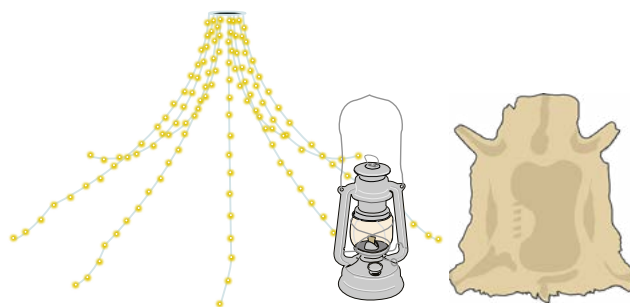

7. Inredning

I ljusslingesystemet är strömadapter/dimmer inkluderad.

INREDNING	Pris/st
Ljusslingesystem 9x8 m	2 840 SEK
Renskin de luxe	1 680 SEK
Fotogenlampa	400 SEK